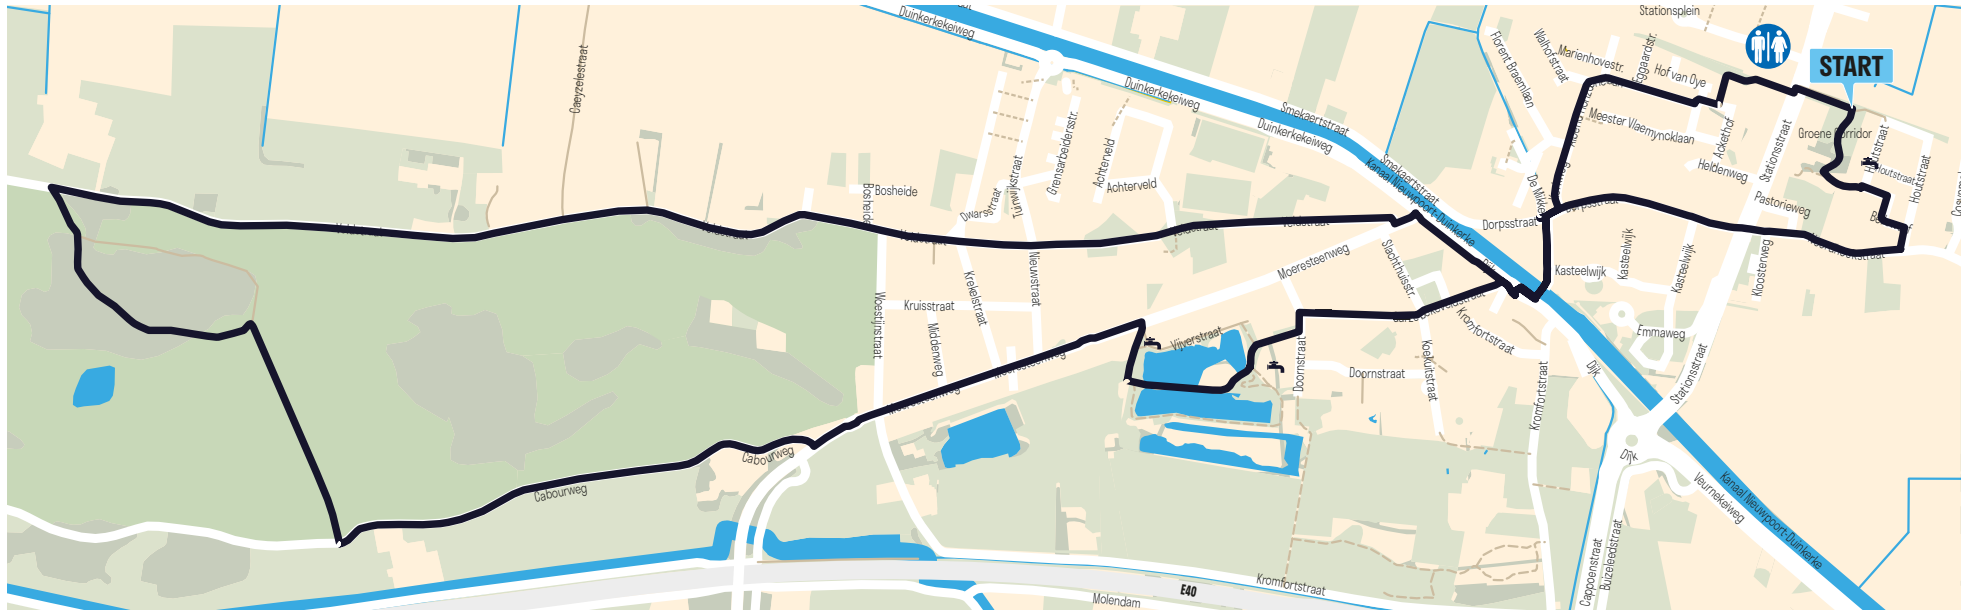

WANDELTIP ADINKERKE

WANDELTIP ADINKERKE / WANDELTIP ADINKERKE / WANDELTIP ADINKERKE

WANDELROUTE
ITINÉRAIRE DE RANDONNÉE / WANDERWEG / WALKING ROUTE

START

de Groene Corridor
Stationsstraat 34
8660 De Panne

Openbare toiletten
Toilettes publiques /
Öffentliche Toiletten /
Public toilets

Parking
Parkplatz / Car park

Drinkwatertappunten
Points d'eau potable /
Wasserzapfstellen /
Drinking water stations

DOWNLOAD ROUTE