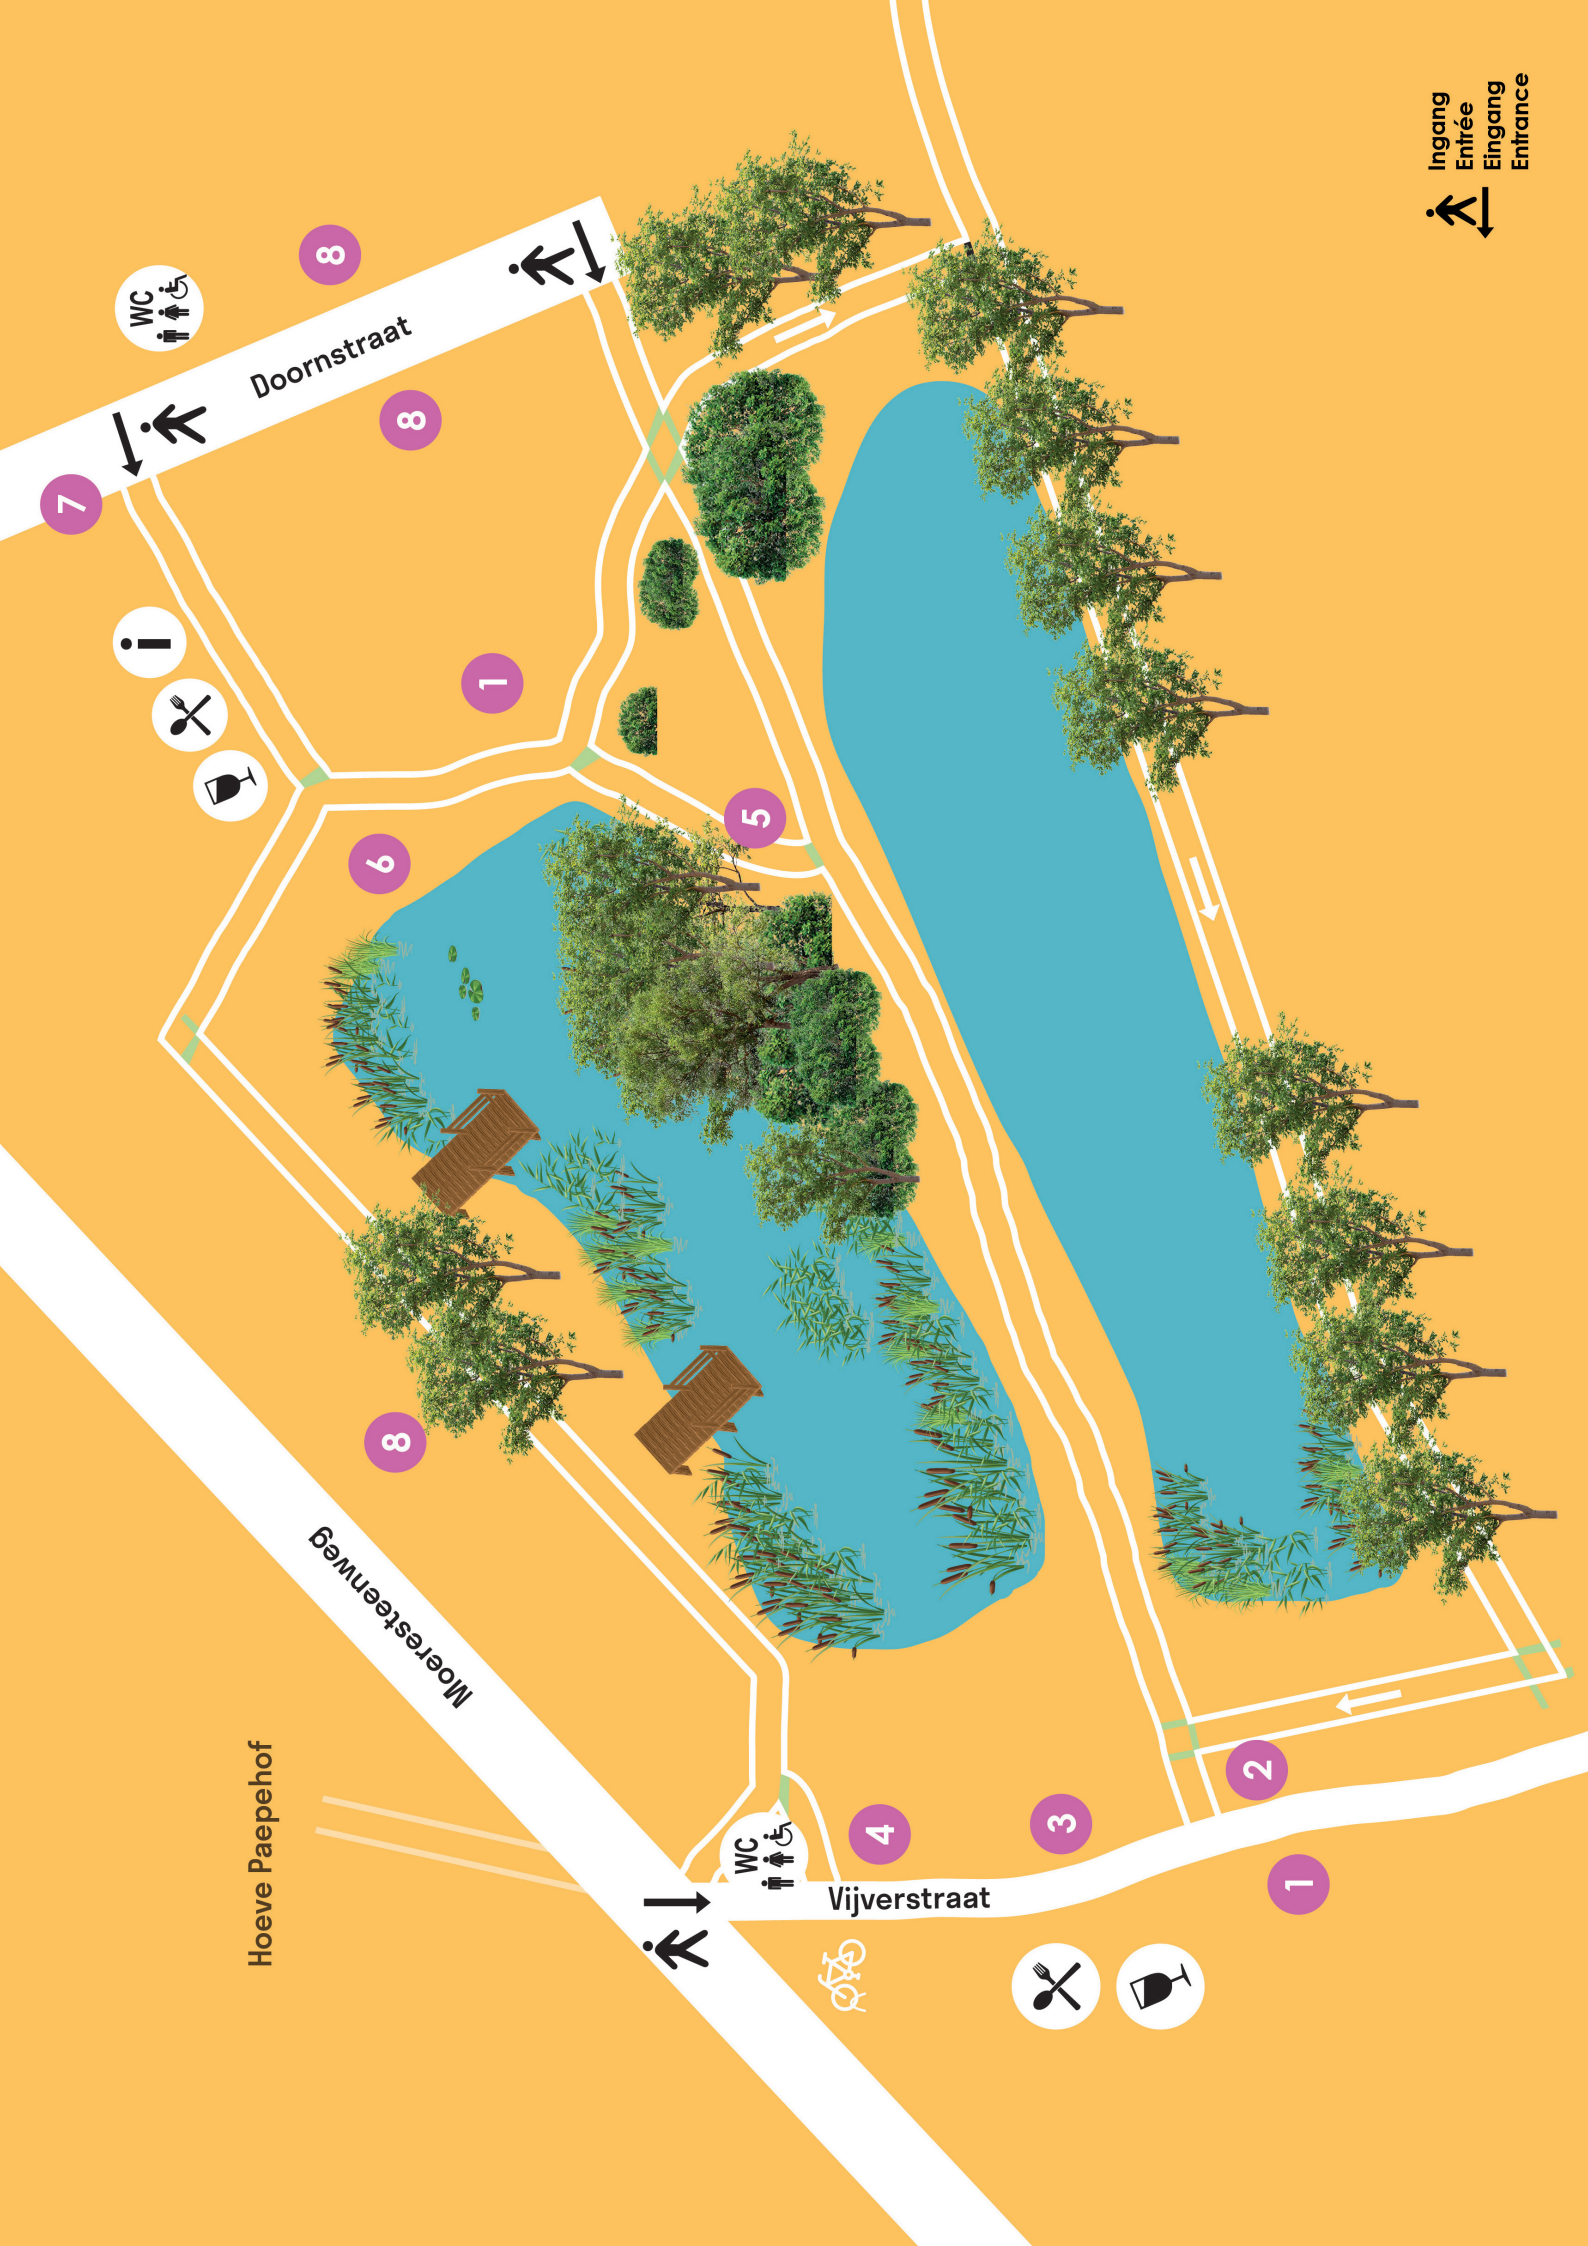

PROGRAMMA / PROGRAMME / PROGRAMM / PROGRAMME

10.00U-17.00U

- **1** Springkasteel / Château gonflable / Hüpfburg / Bouncy castle
- **2** Knutselactiviteit / Activité de bricolage / Bastelaktivität / Crafting activity
- **3** Circushoekje / Coin de cirque / Zirkusecke / Circus corner
- **4** Graveren / Graver / Gravieren / Engrave
- **5** Kindergrime / Maquillage pour enfants / Kinderschminke / Children's makeup
- **6** Kruidenbakken / Bacs à fins herbes / Kräuterbeete / Herb containers
- **7** Workshop zaadbommetjes maken / Atelier de fabrication de bombes de graines
  Workshop zur Herstellung von Seedbombs / Seed bomb making workshop
- **8** Standjes / Stalles / Stände / Stalls
- **i** Stand / Stalle / Stand / Stall Visit De Panne +
  Kinderzoektocht / Chasse au trésor pour enfants / Kindersuche / Children's treasure hunt

MOBIELE ANIMATIE / DIVERTISSEMENT MOBILE / BEWEGTE UNTERHALTUNG / MOVING ENTERTAINMENT

- **Mu of Mooit**
  10.00u-11.00u
- **Mousta & Danny**
  11.00u-15.00u
- **Natuurparade**
  11.00u-15.00u
- **Ballonplooiër**
  11.30u-14.30u
- **De Pauwen**
  14.15u-17.00u
- **Portatief**
  15.00u-17.00u