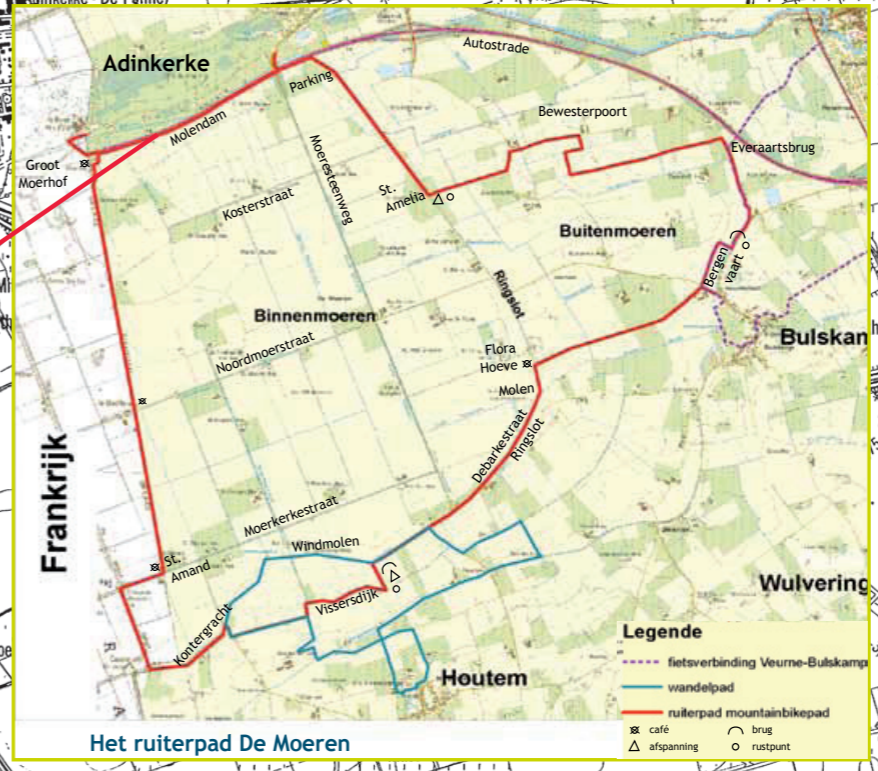

- Afspanningen:**
1. Maison Des Dunes (camping) (ingang via strand)
 2. Groene Biezenlaan ter hoogte van het panorama platform (bindplaats)
 3. Manège De Drie Vijvers, Smekaertstraat 37, 058-41 14 54
 4. Merlin ruiters, Veurnestraat 323, 058-41 54 67
- Bij ongeval:**
 Ambulance 112
 Politie 058 53 30 00
- Dierenarts:**
 0475-44 35 42 (dhr Vanlouwe)
 058-52 06 10 (dhr Colson)
 0476-49 30 57 (dhr Scheirlynck)

Het ruiterspad De Moeren