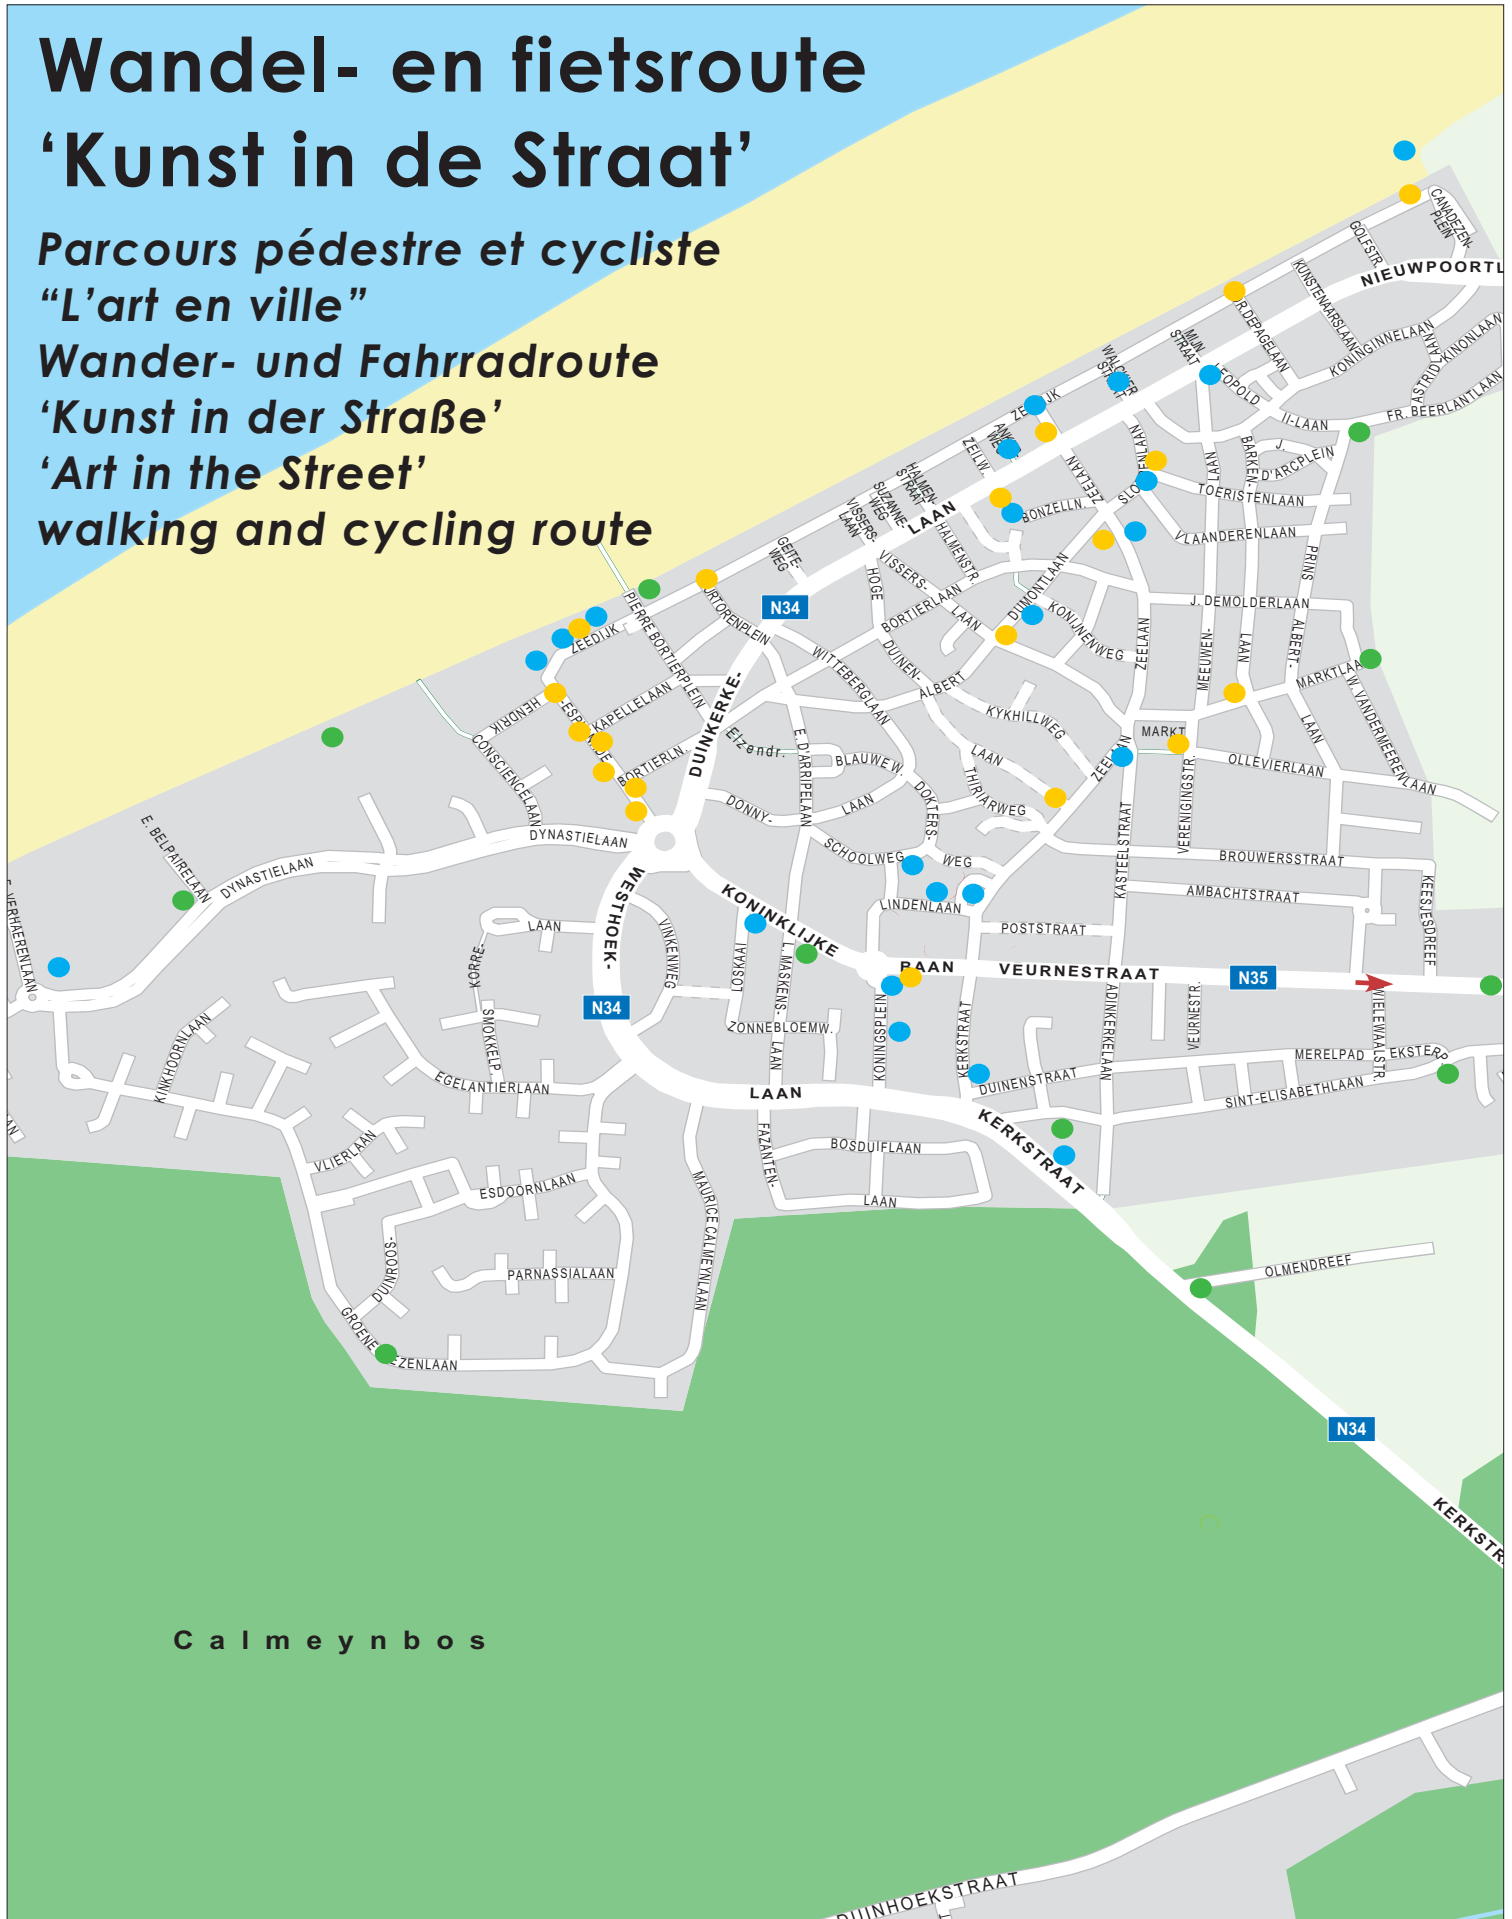

# Wandel- en fietsroute 'Kunst in de Straat'

Parcours pédestre et cycliste

"L'art en ville"

Wander- und Fahrradrouten

'Kunst in der Straße'

'Art in the Street'

walking and cycling route

v.u.: Cindy Verbrugge-Zeelaan 21, 8660 De Panne

## Legende

Retro route / Route retro / Route Retro  
Retro route:

geel

Street art route:

groen

Monumentenroute / Route des monuments  
Denkmälerroute / Monuments route:

blauw

Scan de QR-codes in de erfgoedapp en ontdek de routes ook via je smartphone of tablet.